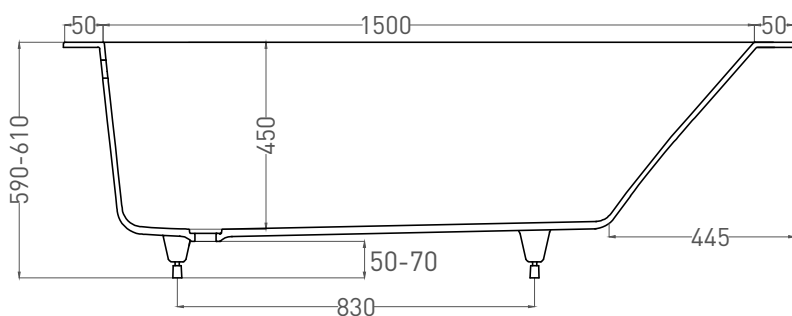

ORLANDA 160x70

ВАННА ВСТРАИВАЕМАЯ 102025M

Дизайн: Salini SRL

salini
L'ANIMA DELL'ACQUA

Размеры: 1600 x 700 x 590 / 610 мм

Вес нетто / брутто: 57 / 108 кг

Объём до перелива: 237 л

Глубина до перелива: 370 мм

Материал: S-Stone

Покрытие: матовое

Цвет: RAL / белый

Комплектация: ванна, регулируемые ножки до 2 см

Требуемый смеситель: настенный / напольный

Гарантия: 5 лет

Производство: Италия / Россия

Salini SRL

20122 Italia, Milano, Largo Ildefonso Schuster, 1

info@salini-srl.com

www.salini-srl.com

© Salini SRL - All rights reserved

Все права защищены. Несанкционированное копирование, публикация, полное или частичное воспроизведение запрещены.