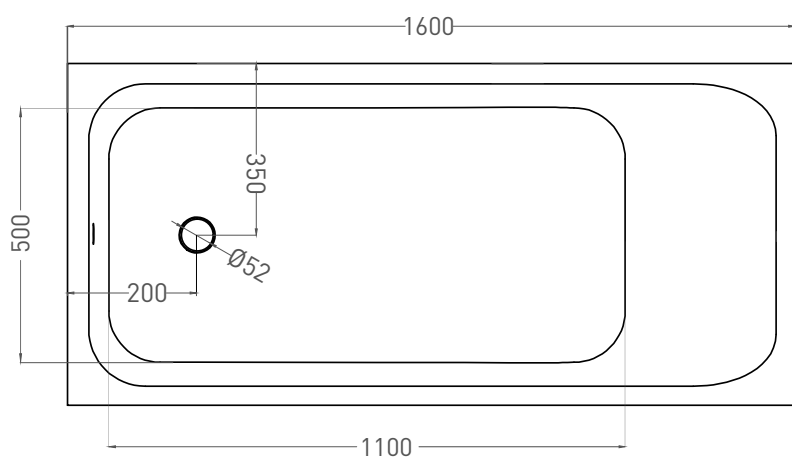

ORLANDA 160x70

ВАННА ВСТРАИВАЕМАЯ 102025M

Дизайн: Salini SRL

salini
L'ANIMA DELL'ACQUA

Размеры: 1600 x 700 x 590 / 610 мм

Вес нетто / брутто: 57 / 108 кг

Объём до перелива: 237 л

Глубина до перелива: 370 мм

Материал: S-Stone

Покрытие: матовое

Цвет: RAL / белый

Комплектация: ванна, регулируемые ножки до 2 см

Требуемый смеситель: настенный / напольный

Гарантия: 5 лет

Производство: Италия / Россия

Salini SRL

20122 Italia, Milano, Largo Ildefonso Schuster, 1

info@salini-srl.com

www.salini-srl.com

© Salini SRL - All rights reserved

Все права защищены. Несанкционированное копирование, публикация, полное или частичное воспроизведение запрещены.