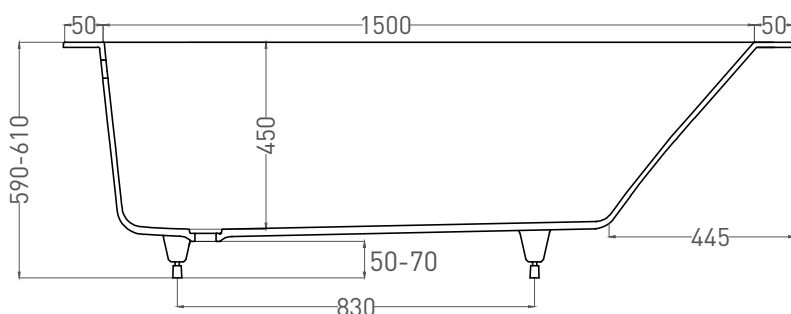

ORLANDA 160x70

ВАННА ВСТРАИВАЕМАЯ 102015G / 102015M

Дизайн: Salini SRL

salini
L'ANIMA DELL'ACQUA

Размеры: 1600 x 700 x 590 / 610 мм

Вес нетто / брутто: 70 / 121 кг, 77 / 128 кг

Объём до перелива: 237 л

Глубина до перелива: 370 мм

Материал: S-Sense

Покрытие: глянцевое / матовое

Цвет: RAL / белый

Комплектация: ванна, регулируемые ножки до 2 см

Требуемый смеситель: настенный / напольный

Гарантия: 5 лет

Производство: Италия / Россия

Salini SRL

20122 Italia, Milano, Largo Ildefonso Schuster, 1

info@salini-srl.com

www.salini-srl.com

© Salini SRL - All rights reserved

Все права защищены. Несанкционированное копирование, публикация, полное или частичное воспроизведение запрещены.