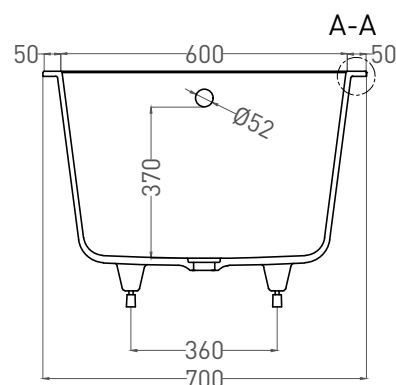

ORLANDA 160x70

ВАННА ВСТРАИВАЕМАЯ 102015G / 102015M

Дизайн: Salini SRL

salini
L'ANIMA DELL'ACQUA

Размеры: 1600 x 700 x 590 / 610 мм

Вес нетто / брутто: 70 / 121 кг, 77 / 128 кг

Объём до перелива: 237 л

Глубина до перелива: 370 мм

Материал: S-Sense

Покрытие: глянцевое / матовое

Цвет: RAL / белый

Комплектация: ванна, регулируемые ножки до 2 см

Требуемый смеситель: настенный / напольный

Гарантия: 5 лет

Производство: Италия / Россия

Salini SRL

20122 Italia, Milano, Largo Ildefonso Schuster, 1

info@salini-srl.com

www.salini-srl.com

© Salini SRL - All rights reserved

Все права защищены. Несанкционированное копирование, публикация, полное или частичное воспроизведение запрещены.