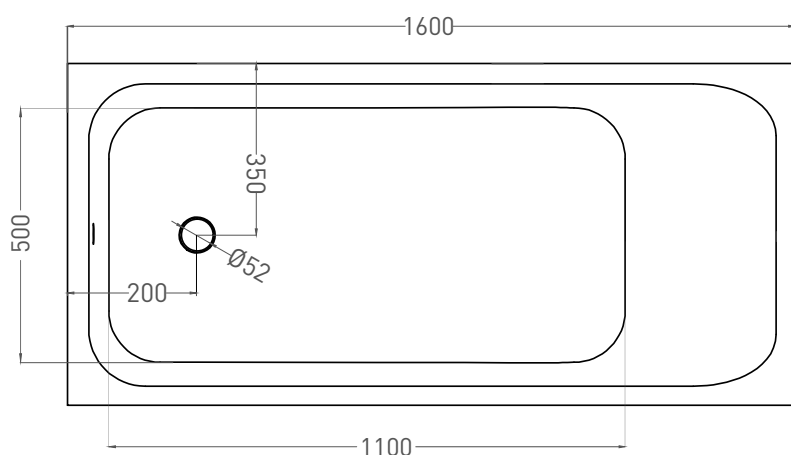

ORLANDA 160x70

ВАННА ВСТРАИВАЕМАЯ 102015G / 102015M

Дизайн: Salini SRL

salini
L'ANIMA DELL'ACQUA

Размеры: 1600 x 700 x 590 / 610 мм

Вес нетто / брутто: 70 / 121 кг, 77 / 128 кг

Объём до перелива: 237 л

Глубина до перелива: 370 мм

Материал: S-Sense

Покрытие: глянцевое / матовое

Цвет: RAL / белый

Комплектация: ванна, регулируемые ножки до 2 см

Требуемый смеситель: настенный / напольный

Гарантия: 5 лет

Производство: Италия / Россия

Salini SRL

20122 Italia, Milano, Largo Ildefonso Schuster, 1

info@salini-srl.com

www.salini-srl.com

© Salini SRL - All rights reserved

Все права защищены. Несанкционированное копирование, публикация, полное или частичное воспроизведение запрещены.