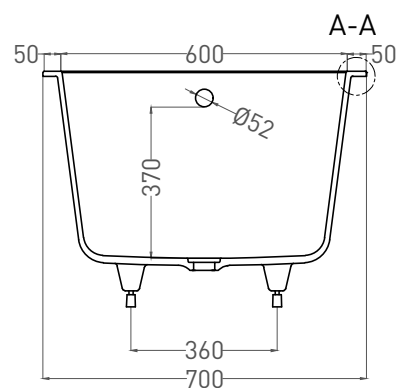

ORLANDA 160x70

ВАННА ВСТРАИВАЕМАЯ 102025M

Дизайн: Salini SRL

salini
L'ANIMA DELL'ACQUA

Размеры: 1600 x 700 x 590 / 610 мм

Вес нетто / брутто: 57 / 108 кг

Объём до перелива: 237 л

Глубина до перелива: 370 мм

Материал: S-Stone

Покрытие: матовое

Цвет: RAL / белый

Комплектация: ванна, регулируемые ножки до 2 см

Требуемый смеситель: настенный / напольный

Гарантия: 5 лет

Производство: Италия / Россия

Salini SRL

20122 Italia, Milano, Largo Ildefonso Schuster, 1

info@salini-srl.com

www.salini-srl.com

© Salini SRL - All rights reserved

Все права защищены. Несанкционированное копирование, публикация, полное или частичное воспроизведение запрещены.