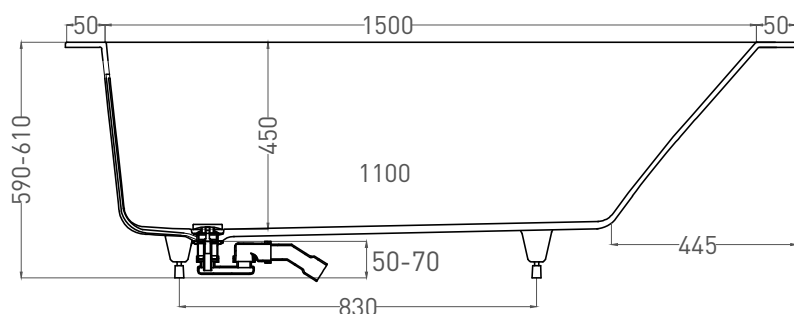

ORLANDA KIT 160x70

ВАННА ВСТРАИВАЕМАЯ 102125M

Дизайн: Salini SRL

salini
L'ANIMA DELL'ACQUA

Размеры: 1600 x 700 x 590 / 610 мм

Вес нетто / брутто: 57 / 108 кг

Объём до перелива: 237 л

Глубина до перелива: 370 мм

Материал: S-Stone

Покрытие: матовое

Цвет: RAL / белый

Комплектация: интегрированный слив-перелив, сифон, донный клапан Up&Down в цвет изделия с логотипом Salini, регулируемые ножки до 2 см

Требуемый смеситель: настенный / напольный

Гарантия: 5 лет

Производство: Италия / Россия

Salini SRL

20122 Italia, Milano, Largo Ildefonso Schuster, 1

info@salini-srl.com

www.salini-srl.com

© Salini SRL - All rights reserved

Все права защищены. Несанкционированное копирование, публикация, полное или частичное воспроизведение запрещены.