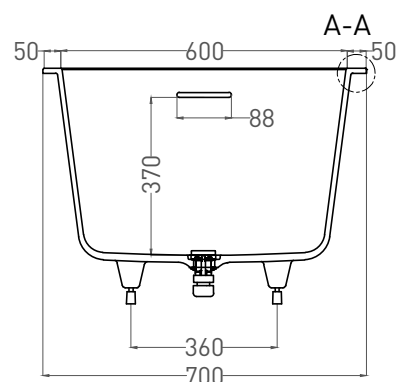

ORLANDA KIT 160x70

ВАННА ВСТРАИВАЕМАЯ 102125M

Дизайн: Salini SRL

salini
L'ANIMA DELL'ACQUA

Размеры: 1600 x 700 x 590 / 610 мм

Вес нетто / брутто: 57 / 108 кг

Объём до перелива: 237 л

Глубина до перелива: 370 мм

Материал: S-Stone

Покрытие: матовое

Цвет: RAL / белый

Комплектация: интегрированный слив-перелив, сифон, донный клапан Up&Down в цвет изделия с логотипом Salini, регулируемые ножки до 2 см

Требуемый смеситель: настенный / напольный

Гарантия: 5 лет

Производство: Италия / Россия

Salini SRL

20122 Italia, Milano, Largo Ildefonso Schuster, 1

info@salini-srl.com

www.salini-srl.com

© Salini SRL - All rights reserved

Все права защищены. Несанкционированное копирование, публикация, полное или частичное воспроизведение запрещены.