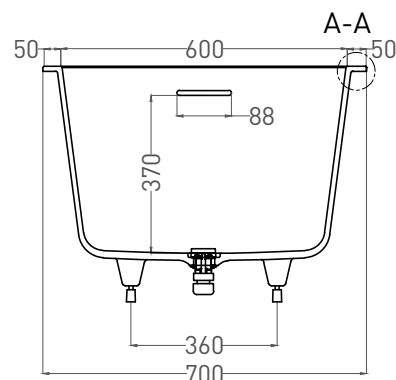

ORLANDA KIT 160x70

ВАННА ВСТРАИВАЕМАЯ 102115G / 102115M

Дизайн: Salini SRL

salini
L'ANIMA DELL'ACQUA

Размеры: 1600 x 700 x 590 / 610 мм

Вес нетто / брутто: 70 / 121 кг, 77 / 128 кг

Объём до перелива: 237 л

Глубина до перелива: 370 мм

Материал: S-Sense

Покрытие: глянцевое / матовое

Цвет: RAL / белый

Комплектация: интегрированный слив-перелив, сифон, донный клапан Up&Down в цвет изделия с логотипом Salini, регулируемые ножки до 2 см

Требуемый смеситель: настенный / напольный

Гарантия: 5 лет

Производство: Италия / Россия

Salini SRL

20122 Italia, Milano, Largo Ildefonso Schuster, 1

info@salini-srl.com

www.salini-srl.com

© Salini SRL - All rights reserved

Все права защищены. Несанкционированное копирование, публикация, полное или частичное воспроизведение запрещены.