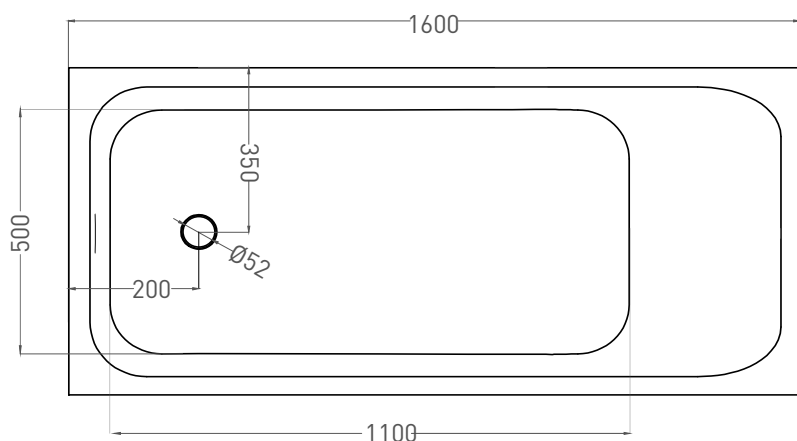

ORLANDA KIT 160x70

ВАННА ВСТРАИВАЕМАЯ 102115G / 102115M

Дизайн: Salini SRL

salini
L'ANIMA DELL'ACQUA

Размеры: 1600 x 700 x 590 / 610 мм

Вес нетто / брутто: 70 / 121 кг, 77 / 128 кг

Объём до перелива: 237 л

Глубина до перелива: 370 мм

Материал: S-Sense

Покрытие: глянцевое / матовое

Цвет: RAL / белый

Комплектация: интегрированный слив-перелив, сифон, донный клапан Up&Down в цвет изделия с логотипом Salini, регулируемые ножки до 2 см

Требуемый смеситель: настенный / напольный

Гарантия: 5 лет

Производство: Италия / Россия

Salini SRL

20122 Italia, Milano, Largo Ildefonso Schuster, 1

info@salini-srl.com

www.salini-srl.com

© Salini SRL - All rights reserved

Все права защищены. Несанкционированное копирование, публикация, полное или частичное воспроизведение запрещены.