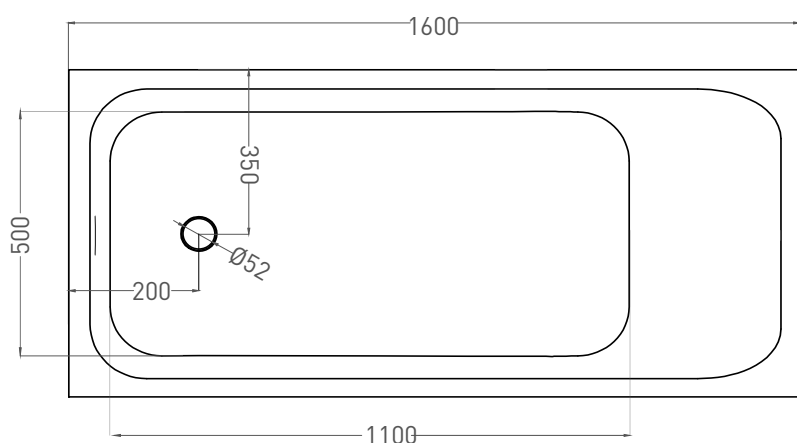

ORLANDA KIT 160x70

ВАННА ВСТРАИВАЕМАЯ 102125M

Дизайн: Salini SRL

salini
L'ANIMA DELL'ACQUA

Размеры: 1600 x 700 x 590 / 610 мм

Вес нетто / брутто: 57 / 108 кг

Объём до перелива: 237 л

Глубина до перелива: 370 мм

Материал: S-Stone

Покрытие: матовое

Цвет: RAL / белый

Комплектация: интегрированный слив-перелив, сифон, донный клапан Up&Down в цвет изделия с логотипом Salini, регулируемые ножки до 2 см

Требуемый смеситель: настенный / напольный

Гарантия: 5 лет

Производство: Италия / Россия

Salini SRL

20122 Italia, Milano, Largo Ildefonso Schuster, 1

info@salini-srl.com

www.salini-srl.com

© Salini SRL - All rights reserved

Все права защищены. Несанкционированное копирование, публикация, полное или частичное воспроизведение запрещены.