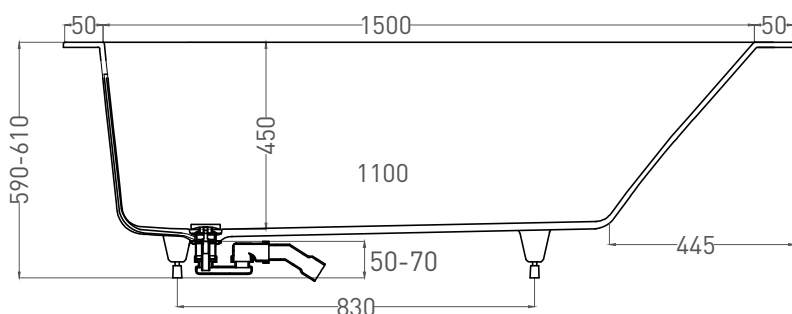

ORLANDA KIT 160x70

ВАННА ВСТРАИВАЕМАЯ 102115G / 102115M

Дизайн: Salini SRL

salini
L'ANIMA DELL'ACQUA

Размеры: 1600 x 700 x 590 / 610 мм

Вес нетто / брутто: 70 / 121 кг, 77 / 128 кг

Объём до перелива: 237 л

Глубина до перелива: 370 мм

Материал: S-Sense

Покрытие: глянцевое / матовое

Цвет: RAL / белый

Комплектация: интегрированный слив-перелив, сифон, донный клапан Up&Down в цвет изделия с логотипом Salini, регулируемые ножки до 2 см

Требуемый смеситель: настенный / напольный

Гарантия: 5 лет

Производство: Италия / Россия

Salini SRL

20122 Italia, Milano, Largo Ildefonso Schuster, 1

info@salini-srl.com

www.salini-srl.com

© Salini SRL - All rights reserved

Все права защищены. Несанкционированное копирование, публикация, полное или частичное воспроизведение запрещены.